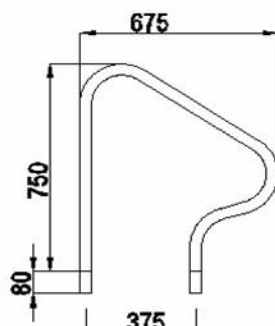

Kapaszkodók- Létrafelsők

Anyag minőség: AISI 304, vagy AISI 316

Felület: polírozott /selyemfényű/.

Rögzítés:

-műanyag betonozható fogadóelemmel

-inox lefűrhető létratüskékkel,

-ráhegesztett, lefűrhető talppal,

Takarórézsa, igény szerint.

Egyedi, helyi adottságokhoz: tervezés-kivitelezés!

LÉTRAFELSŐK

NYITOTT

RÓMAI KAPASZKODÓK

Ottó Schmidt Kft. 1221 Budapest, Pedellus utca 62.

Telefon: +36 23-545-357 Telefax: +36 23-545-358

Email: ottoschmidt@freemail.hu