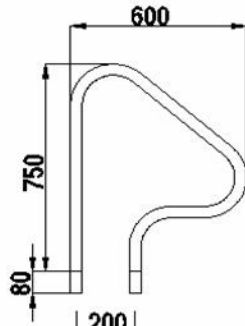

Kapaszkodók- Létrafelsők

Anyag minőség: AISI 304, vagy AISI 316

Felület: polírozott /selyemfényű/.

Rögzítés:

-műanyag betonozható fogadóelemmel

-inox lefűrhető létratüskékkel,

-ráhegesztett, lefűrhető talppal,

Takarórézsa, igény szerint.

Egyedi, helyi adottságokhoz: tervezés-kivitelezés!

LÉTRAFELSŐK

KÖZEPES

RÓMAI KAPASZKODÓK

Ottó Schmidt Kft. 1221 Budapest, Pedellus utca 62.

Telefon: +36 23-545-357 Telefax: +36 23-545-358

Email: ottoschmidt@freemail.hu