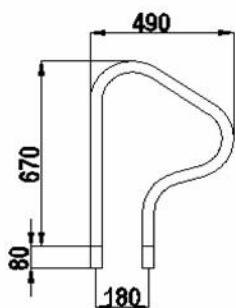

Kapaszkodók- Létrafelsők

Anyag minőség: AISI 304, vagy AISI 316

Felület: polírozott /selyemfényű/.

Rögzítés:

-műanyag betonozható fogadóelemmel

-inox lefűrhető létratüskékkel,

-ráhegesztett, lefűrhető talppal,

Takarórézsa, igény szerint.

Egyedi, helyi adottságokhoz: tervezés-kivitelezés!

LÉTRAFELSŐK

KICSI

RÓMAI KAPASZKODÓK

Ottó Schmidt Kft. 1221 Budapest, Pedellus utca 62.

Telefon: +36 23-545-357 Telefax: +36 23-545-358

Email: ottoschmidt@freemail.hu