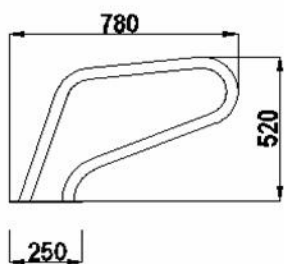

Kapaszkodók- Létrafelsők

Anyag minőség: AISI 304, vagy AISI 316

Felület: polírozott /selyemfényű/.

Rögzítés:

-műanyag betonozható fogadóelemmel

-inox lefűrhető létratüskékkel,

-ráhegesztett, lefűrhető talppal,

Takarórézsa, igény szerint.

Egyedi, helyi adottságokhoz: tervezés-kivitelezés!

LÉTRAFELSŐK

KICSI

KÖZEPES

NYITOTT

NAGY

RÓMAI KAPASZKODÓK