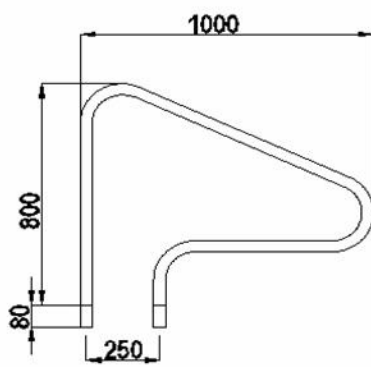

Kapaszkodók- Létrafelsők

Anyag minőség: AISI 304, vagy AISI 316

Felület: polírozott /selyemfényű/.

Rögzítés:

-műanyag betonozható fogadóelemmel

-inox lefűrhető létratüskékkel,

-ráhegesztett, lefűrhető talppal,

Takarórézsa, igény szerint.

Egyedi, helyi adottságokhoz: tervezés-kivitelezés!

LÉTRAFELSŐK

RÓMAI KAPASZKODÓK

KÖZEPES

Ottó Schmidt Kft. 1221 Budapest, Pedellus utca 62.

Telefon: +36 23-545-357 Telefax: +36 23-545-358

Email: ottoschmidt@freemail.hu