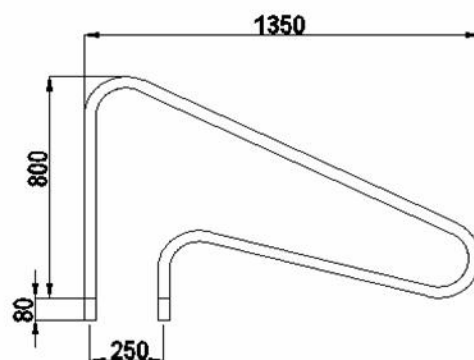

NAGY

Ottó Schmidt Kft. 1221 Budapest, Pedellus utca 62.

Telefon: +36 23-545-357 Telefax: +36 23-545-358

Email: ottoschmidt@freemail.hu