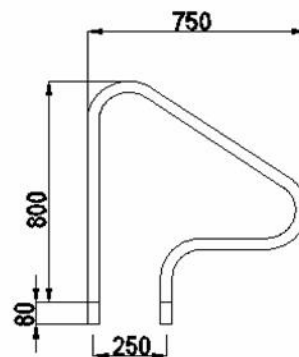

Kapaszkodók- Létrafelsők

Anyag minőség: AISI 304, vagy AISI 316

Felület: polírozott /selyemfényű/.

Rögzítés:

-műanyag betonozható fogadóelemmel

-inox lefűrhető létratüskékkel,

-ráhegesztett, lefűrhető talppal,

Takarórézsa, igény szerint.

Egyedi, helyi adottságokhoz: tervezés-kivitelezés!

LÉTRAFELSŐK

NAGY

RÓMAI KAPASZKODÓK

Ottó Schmidt Kft. 1221 Budapest, Pedellus utca 62.

Telefon: +36 23-545-357 Telefax: +36 23-545-358

Email: ottoschmidt@freemail.hu